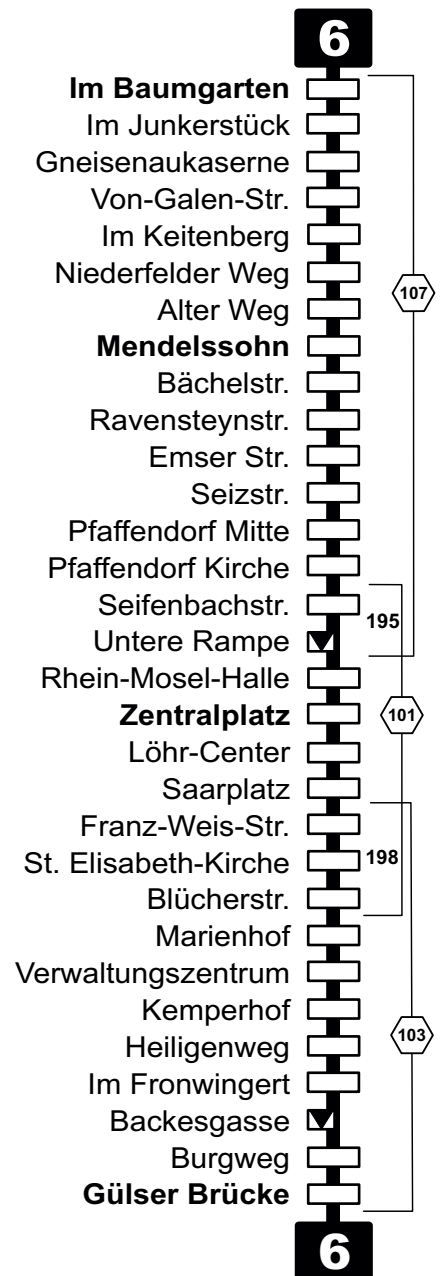

# Fahrplan 2014

## Linie 6/16

**6** Horchheimer Höhe  
Koblenz-Zentrum  
Moselweiß

**16** Koblenz-Zentrum  
Moselweiß

### Montag - Freitag

		c		c		c		c		b	b	N6										
Im Baumgarten	ab	16.43	17.13	17.43	18.13	18.43	19.13	20.02	21.02	22.02	23.02											
Im Junkerstück		16.45	17.15	17.45	18.15	18.45	19.15	20.03	21.03	22.03	23.03											
Gneisenau-Kaserne		16.46	17.16	17.46	18.16	18.46	19.16	20.04	21.04	22.04	23.04											
Im Keitenberg		16.48	17.18	17.48	18.18	18.48	19.18	20.06	21.06	22.06	23.06											
Niederfelder Weg		16.49	17.19	17.49	18.19	18.48	19.18	20.06	21.06	22.06	23.06											
Alter Weg		16.50	17.20	17.50	18.20	18.50	19.20	20.08	21.08	22.08	23.08											
Mendelssohn		16.53	17.23	17.53	18.23	18.53	19.23	20.10	21.10	22.10	23.10											
Ravensteynstr.		16.55	17.25	17.55	18.25	18.55	19.25	20.12	21.12	22.12	23.12											
Seizstr.		16.57	17.27	17.57	18.27	18.57	19.27	20.14	21.14	22.14	23.14											
Pfaffendorf, Mitte		16.58	17.28	17.58	18.28	18.58	19.28	20.15	21.15	22.15	23.15											
Pfaffendorf, Kirche		16.59	17.29	17.59	18.29	18.59	19.29	20.16	21.16	22.16	23.16											
Seifenbachstr.		17.00	17.30	18.00	18.30	19.00	19.30	20.17	21.17	22.17	23.17											
Rhein-Mosel-Halle		17.05	17.35	18.05	18.35	19.05	19.35	20.19	21.19	22.19	23.19											
Löhr-Center		16.48	17.18	17.48	18.18	18.48																
Zentralplatz	an	16.53	17.08	17.23	17.38	17.53	18.08	18.23	18.38	18.53	19.08	19.38	20.22	21.22	22.22	23.22						
Zentralplatz	ab	16.55	17.10	17.25	17.40	17.55	18.10	18.25	18.40	18.55	19.10	19.40	20.25	21.25	22.25	23.25	1.04					
Löhr-Center			17.14	17.44	18.14	18.44</																