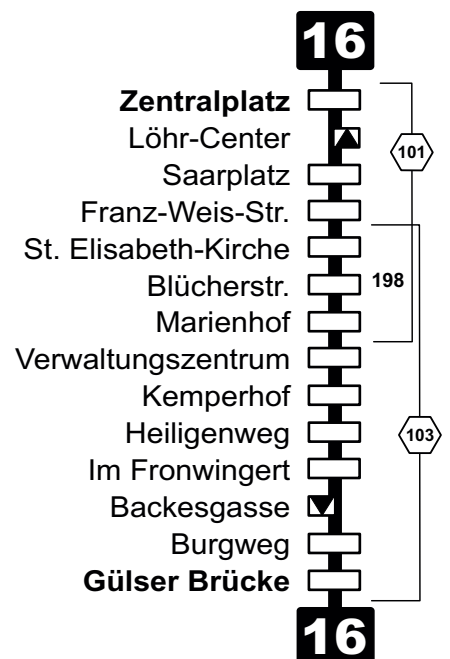

# Fahrplan 2014

## Linie 6/16

**6** Horchheimer Höhe  
Koblenz-Zentrum  
Moselweiß

**16** Koblenz-Zentrum  
Moselweiß

### Montag - Freitag

			b		b		b		b				k	N3	N7								
Lay, Obermark	ab																						
Gülser Brücke		16.49	17.04	17.19	17.34	17.49	18.04	18.19	18.34	18.49	19.19	20.04	21.04	22.04	23.04	23.44							
Im Fronwingert		16.51	17.06	17.21	17.36	17.51	18.06	18.21	18.36	18.51	19.21	20.06	21.06	22.11	23.11	23.46							
Heiligenweg		16.53	17.08	17.23	17.38	17.53	18.08	18.23	18.38	18.53	19.23	20.08	21.08	22.12	23.12	23.47							
Kemperhof		16.54	17.09	17.24	17.39	17.54	18.09	18.24	18.39	18.54	19.24	20.09	21.09	22.13	23.13	23.48							
Verwaltungszentrum		16.55	17.10	17.25	17.40	17.55	18.10	18.25	18.40	18.55	19.25	20.10	21.10	22.14	23.14	23.49							
Marienhof		16.56</																					

### Samstag

		P	P k	P N3	P N7
Lay, Obermark	ab	23.04			
Gülser Brücke		23.09	23.44		
Im Fronwingert		23.11	23.46		
Heiligenweg		23.12	23.47		
Kemperhof		23.13	23.48		
Verwaltungszentrum		23.14	23.49		
Marienhof		23.15	23.50		
Blücherstr.		23.16	23.51		
St.-Elisabeth-Kirche		23.17	23.52		
Franz-Weis-Str.		23.18	23.52		
Löhr-Center		23.20	23.55		
Zentralplatz	an	23.23			
Zentralplatz	ab	23.25		1.03	1.03
Stadttheater		23.27		1.04	1.04
Rhein-Mosel-Halle		23.28		1.05	1.05
Seifenbachstr.		23.30		1.07	
Pfaffendorf, Kirche		23.31		1.08	
Pfaffendorf, Mitte		23.32		1.09	
Seizstr.		23.34		1.10	
Emser Str.		23.35		1.11	
Ravensteynstr.		23.36		1.12	
Mendelssohn		23.40		1.14	
Niederfelder Weg		23.42			
Gneisenau-Kaserne		23.44			
Im Junkerstück		23.46			